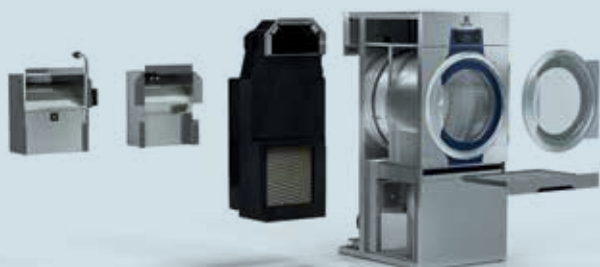

Tihi rad

Sušilice s toplinskom pumpom iz Linije 6000, uz razinu buke od samo 56 dB, rade gotovo potpuno tiho, što je savršeno za zajedničke praonice.